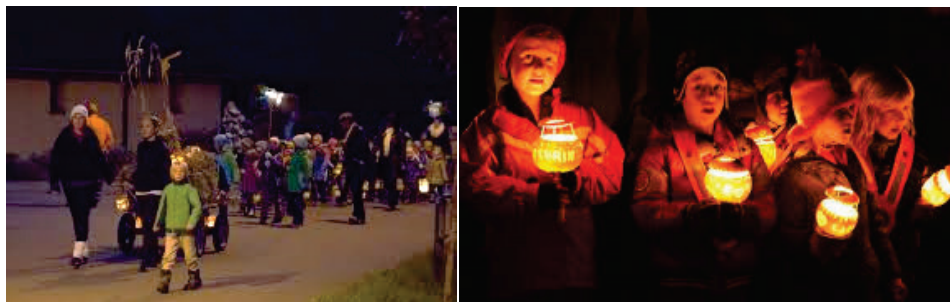

Freitag, 8. November 2024, bei jeder Witterung

RÄBELIECHTLI-UMZUG

- Besammlung:** 18.15 Uhr vor dem Schulhaus Fluntern
- Start Umzug:** 18.30 Uhr
- Route:** Durch die Hochstrasse geht es via Siriusstrasse zur Siriuswiese – dort singen wir gemeinsam – retour via Siriusstrasse, Hochstrasse zurück zum Schulhaus Fluntern.
- Musik:** Auf der Siriuswiese singen wir unter Anleitung von *Regi Sager* gemeinsam die bekannten «Räbeliechtl-Lieder». Das *Örgeli-Duo Werni & Doris* spielen nach dem Umzug in der Pausenhalle.
- Sicherheit:** Pfadfinder der *Pfadi Flamberg* begleiten die Kinder und sorgen für die Sicherheit.
- Verpflegung:** Nach dem Umzug gibt es in der Pausenhalle für jedes Kind einen kleinen Imbiss.

Alle Kinder bis 2. Klasse sind herzlich willkommen – auch Zuschauer und Zuhörerinnen!

Quartierverein Fluntern
LOKAL, Quartiertreff
Pfadi Flamberg

Räbenschnitzen im LOKAL, Quartiertreff Fluntern, Voltastrasse 58

Mittwoch, 6. November von 9.30 – 12.00 Uhr und 14.00 – 17.30 Uhr und neu
Donnerstag, 7. November von 14.00 – 17.30 Uhr

An diesen beiden Tagen können im LOKAL die Räben geschnitzt werden, es gibt auch Räben zum Selbstkostenpreis.